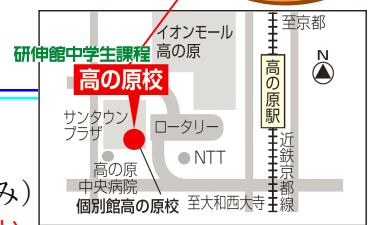

# 研伸館入学説明会

2/11 (土祝)  
開催

研伸館中学生課程 高の原校では、東大寺学園中学新1年生の保護者様を対象に入学説明会を実施致します。過去の生徒の様子を踏まえた1学期の過ごし方について、また現在東大寺学園中学生が通う研伸館の選抜S+[東大寺]、学校進度対応講座の東大寺クラスの内容を中心に説明をさせていただきます。是非ご参加ください。

## テーマ 東大寺学園中1生の1学期の過ごし方と研伸館の活用法

- ◇ 東大・京大・医学部現役合格を目指すための中学生生活とは
- ◇ 学校進度・内容から見る東大寺生の英語・数学の学習について
- ◇ 研伸館オリジナルクラス『選抜S+[東大寺]』について
- ◇ 学校進度対応講座『東大寺クラス』について
- ◇ 研伸館の指導システムについて

高の原中央病院隣り  
サントウンプラザ  
「すずらん南館」  
4階 (※最上階)