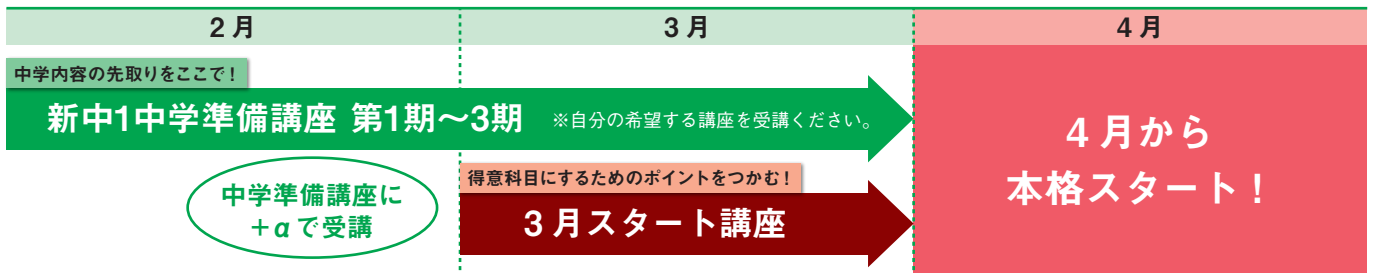

3月期入学のご案内

3月スタート講座 を開講します。

英語・数学が得意になる力をここで養います

得意科目にするための
3大ポイント
を網羅！

1. 1 中学での学習に必要な視点や考え方を学ぶ。
2. 2 中学以降の学習内容の全体像をつかむ。
3. 3 つまづきやすいポイントや正しい学習法を知る。

中学からの学習は、小学校に比べて学習内容が難化するだけでなく、新たな考え方・視点が必要になります。そして、単元の一つ一つがつながっているため、一度つまづいてしまうとその先の内容も理解しづらくなるという傾向があります。中学での学習をスムーズに進めるために、まずは学習する内容の全体像や、各科目の基本となる考え方を身につけておくことが大切です。そうすることで、その科目自体が「得意になる」力を養うことができます。3月スタート講座では、各科目の全体像・考え方、そして学習法を身につけてもらいます。

中学準備講座と一緒に受講して学習効果 UP!

※中学準備講座を受講しなくても3月期入学可能です。