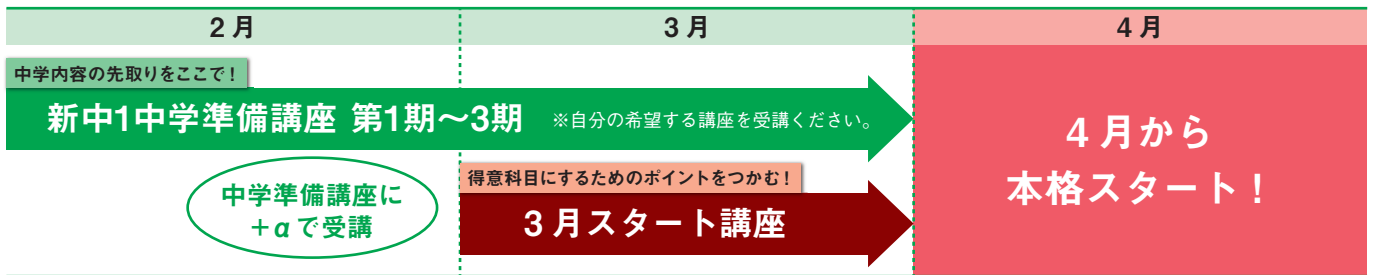

3月期入学のご案内

3月スタート講座 を開講します。

英語・数学が得意になる力をここで養います

得意科目にするための
3大ポイント
を網羅！

1. 1 中学での学習に必要な視点や考え方を学ぶ。
2. 2 中学以降の学習内容の全体像をつかむ。
3. 3 つまづきやすいポイントや正しい学習法を知る。

中学からの学習は、小学校に比べて学習内容が難化するだけでなく、新たな考え方・視点が必要になります。そして、単元の一つ一つがつながっているため、一度つまづいてしまうとその先の内容も理解しづらくなるという傾向があります。中学での学習をスムーズに進めるために、まずは学習する内容の全体像や、各科目の基本となる考え方を身につけておくことが大切です。そうすることで、その科目自体が「得意になる」力を養うことができます。3月スタート講座では、各科目の全体像・考え方、そして学習法を身につけてもらいます。

中学準備講座と一緒に受講して学習効果 UP!